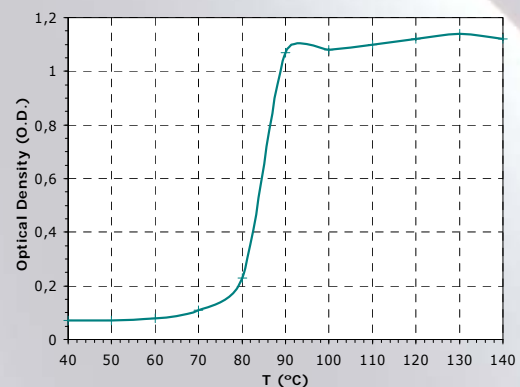

PROPIEDADES DE ESTABILIDAD - STABILITY PROPERTIES - PROPRIÉTÉS DE STABILITÉ

Propiedad <i>Property</i> <i>Propriété</i>	Condiciones <i>Conditions</i> <i>Conditions</i>	Estabilidad del papel <i>Paper Stability</i> <i>Stabilité du papier</i>	Estabilidad de la imagen <i>Image Stability</i> <i>Stabilité de l'image</i>
Resistencia a la calor <i>Heat resistance</i> <i>Résistance à la chaleur</i>	60°C, 30% HR, 24h	≤ 0,20 D.O.	≥ 80%
Resistencia a la humedad <i>Humidity resistance</i> <i>Résistance à l'humidité</i>	40°C, 90% HR, 24h	≤ 0,15 D.O.	≥ 90%
Resistencia a la luz <i>Light resistance</i> <i>Résistance à la lumière</i>	5.000 Lux, 100h	≤ 0,12 D.O.	≥ 95%

SENSIBILIDAD DE LA IMAGEN - IMAGE SENSITIVITY - SENSIBILITÉ DE L'IMAGE

Sensibilidad Dinámica

Dynamic Sensitivity - Sensibilité Dynamique

Sensibilidad Estática

Static Sensitivity - Sensibilité Statique

▪ Todos los valores están sujetos a cambios sin previo aviso. *Values are subject to change without notice. Les valeurs peuvent être modifiées sans préavis.*