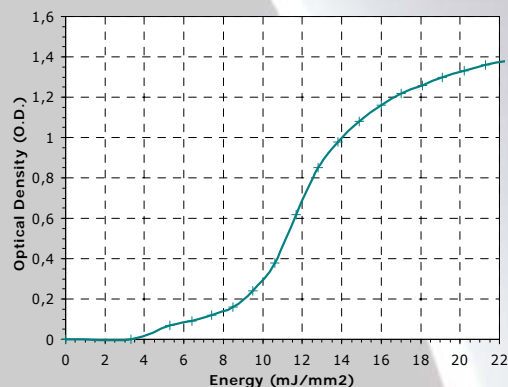

PROPIEDADES DE ESTABILIDAD - STABILITY PROPERTIES - PROPRIÉTÉS DE STABILITÉ

Propiedad <i>Property</i> <i>Propriété</i>	Condiciones <i>Conditions</i> <i>Conditions</i>	Estabilidad del papel <i>Paper Stability</i> <i>Stabilité du papier</i>	Estabilidad de la imagen <i>Image Stability</i> <i>Stabilité de l'image</i>
Resistencia a la calor <i>Heat resistance</i> <i>Résistance à la chaleur</i>	60°C, 30% HR, 24h	≤ 0,20 D.O.	≥ 80%
Resistencia a la humedad <i>Humidity resistance</i> <i>Résistance à l'humidité</i>	40°C, 90% HR, 24h	≤ 0,15 D.O.	≥ 90%
Resistencia a la luz <i>Light resistance</i> <i>Résistance à la lumière</i>	5.000 Lux, 100h	≤ 0,12 D.O.	≥ 95%

SENSIBILIDAD DE LA IMAGEN - IMAGE SENSITIVITY - SENSIBILITÉ DE L'IMAGE

Sensibilidad Dinámica

Dynamic Sensitivity - Sensibilité Dynamique

Sensibilidad Estática

Static Sensitivity - Sensibilité Statique

▪ Todos los valores están sujetos a cambios sin previo aviso. *Values are subject to change without notice. Les valeurs peuvent être modifiées sans préavis.*