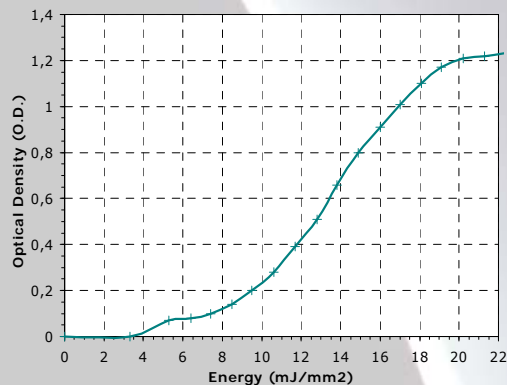

PROPIEDADES DE ESTABILIDAD - STABILITY PROPERTIES - PROPRIÉTÉS DE STABILITÉ

Propiedad <i>Property</i> <i>Propriété</i>	Condiciones <i>Conditions</i> <i>Conditions</i>	Estabilidad del papel <i>Paper Stability</i> <i>Stabilité du papier</i>	Estabilidad de la imagen <i>Image Stability</i> <i>Stabilité de l'image</i>
Resistencia a la calor <i>Heat resistance</i> <i>Résistance à la chaleur</i>	60°C, 30% HR, 24h	≤ 0,20 D.O.	≥ 70%
Resistencia a la humedad <i>Humidity resistance</i> <i>Résistance à l'humidité</i>	40°C, 90% HR, 24h	≤ 0,15 D.O.	≥ 90%
Resistencia a la luz <i>Light resistance</i> <i>Résistance à la lumière</i>	5.000 Lux, 100h	≤ 0,12 D.O.	≥ 95%

SENSIBILIDAD DE LA IMAGEN - IMAGE SENSITIVITY - SENSIBILITÉ DE L'IMAGE

Sensibilidad Dinámica

Dynamic Sensitivity - Sensibilité Dynamique

Sensibilidad Estática

Static Sensitivity - Sensibilité Statique

▪ Todos los valores están sujetos a cambios sin previo aviso. *Values are subject to change without notice. Les valeurs peuvent être modifiées sans préavis.*