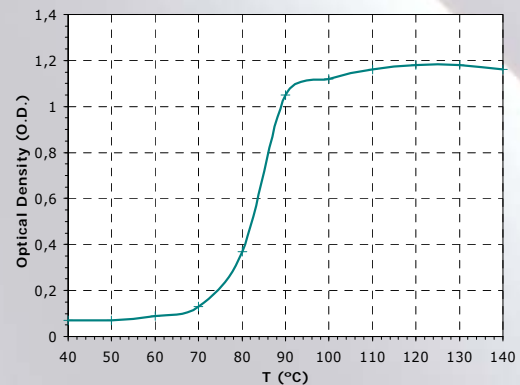

PROPIEDADES DE ESTABILIDAD - STABILITY PROPERTIES - PROPRIÉTÉS DE STABILITÉ

Propiedad <i>Property</i> <i>Propriété</i>	Condiciones <i>Conditions</i> <i>Conditions</i>	Estabilidad del papel <i>Paper Stability</i> <i>Stabilité du papier</i>	Estabilidad de la imagen <i>Image Stability</i> <i>Stabilité de l'image</i>
Resistencia a la calor <i>Heat resistance</i> <i>Résistance à la chaleur</i>	60°C, 30% HR, 24h	≤ 0,20 D.O.	≥ 70%
Resistencia a la humedad <i>Humidity resistance</i> <i>Résistance à l'humidité</i>	40°C, 90% HR, 24h	≤ 0,15 D.O.	≥ 90%
Resistencia a la luz <i>Light resistance</i> <i>Résistance à la lumière</i>	5.000 Lux, 100h	≤ 0,12 D.O.	≥ 95%

SENSIBILIDAD DE LA IMAGEN - IMAGE SENSITIVITY - SENSIBILITÉ DE L'IMAGE

Sensibilidad Dinámica

Dynamic Sensitivity - Sensibilité Dynamique

Sensibilidad Estática

Static Sensitivity - Sensibilité Statique

▪ Todos los valores están sujetos a cambios sin previo aviso. *Values are subject to change without notice. Les valeurs peuvent être modifiées sans préavis.*