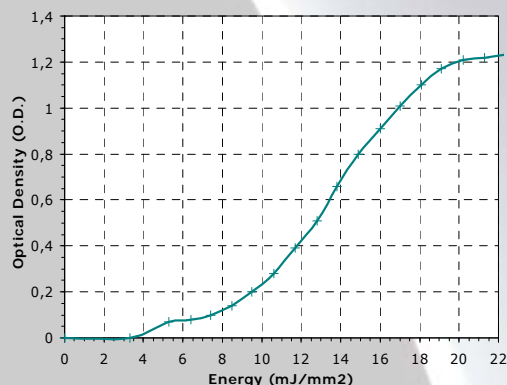

Sensitivity

Standard

Image Durability

5 years

Applications

Reçus (POS) et reçus bancaires (ATM)

Sensibilité

Standard

Durabilité de l'image

5 années

PROPIEDADES FISICAS - PHYSICAL PROPERTIES - PROPRIÉTÉS PHYSIQUES

Propiedad <i>Property</i> <i>Propriété</i>	Valor <i>Value</i> <i>Valeur</i>	Tolerancia <i>Tolerance</i> <i>Tolérance</i>	Unidades <i>Units</i> <i>Unités</i>	Norma <i>Standard</i> <i>Norme</i>
Gramaje <i>Grammage</i> <i>Grammage</i>	55	± 4%	g/m²	ISO 536
Calibre <i>Caliper</i> <i>Epaisseur</i>	62	± 5	µm	ISO 534
Lisura Bekk (cara) <i>Bekk Smoothness (front)</i> <i>Lissé Bekk (recto)</i>	300	≥ 180	s	ISO 5627
Resistencia a la tracción DM <i>Tensile strength MD</i> <i>Résistance à la traction DM</i>	2,8	-1,0	kN/m	ISO 1924-2
Resistencia a la tracción DT <i>Tensile strength CD</i> <i>Résistance à la traction DT</i>	1,6	-0,5	kN/m	ISO 1924-2

PROPIEDADES DE ESTABILIDAD - STABILITY PROPERTIES - PROPRIÉTÉS DE STABILITÉ

Propiedad <i>Property</i> <i>Propriété</i>	Condiciones <i>Conditions</i> <i>Conditions</i>	Estabilidad del papel <i>Paper Stability</i> <i>Stabilité du papier</i>	Estabilidad de la imagen <i>Image Stability</i> <i>Stabilité de l'image</i>
Resistencia a la calor <i>Heat resistance</i> <i>Résistance à la chaleur</i>	60°C, 30% HR, 24h	≤ 0,20 D.O.	≥ 70%
Resistencia a la humedad <i>Humidity resistance</i> <i>Résistance à l'humidité</i>	40°C, 90% HR, 24h	≤ 0,15 D.O.	≥ 90%
Resistencia a la luz <i>Light resistance</i> <i>Résistance à la lumière</i>	5.000 Lux, 100h	≤ 0,12 D.O.	≥ 95%

SENSIBILIDAD DE LA IMAGEN - IMAGE SENSITIVITY - SENSIBILITÉ DE L'IMAGE

Sensibilidad Dinámica

Dynamic Sensitivity - Sensibilité Dynamique