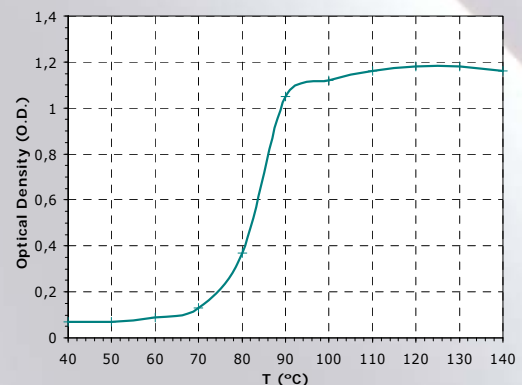

PROPIEDADES DE ESTABILIDAD - STABILITY PROPERTIES - PROPRIÉTÉS DE STABILITÉ

Propiedad <i>Property</i> <i>Propriété</i>	Condiciones <i>Conditions</i> <i>Conditions</i>	Estabilidad del papel <i>Paper Stability</i> <i>Stabilité du papier</i>	Estabilidad de la imagen <i>Image Stability</i> <i>Stabilité de l'image</i>
Resistencia a la calor <i>Heat resistance</i> <i>Résistance à la chaleur</i>	60°C, 30% HR, 24h	≤ 0,20 D.O.	≥ 70%
Resistencia a la humedad <i>Humidity resistance</i> <i>Résistance à l'humidité</i>	40°C, 90% HR, 24h	≤ 0,15 D.O.	≥ 95%
Resistencia a la luz <i>Light resistance</i> <i>Résistance à la lumière</i>	5.000 Lux, 100h	≤ 0,12 D.O.	≥ 90%

SENSIBILIDAD DE LA IMAGEN - IMAGE SENSITIVITY - SENSIBILITÉ DE L'IMAGE

Sensibilidad Dinámica

Dynamic Sensitivity - Sensibilité Dynamique

Sensibilidad Estática

Static Sensitivity - Sensibilité Statique

▪ Todos los valores están sujetos a cambios sin previo aviso. *Values are subject to change without notice. Les valeurs peuvent être modifiées sans préavis.*