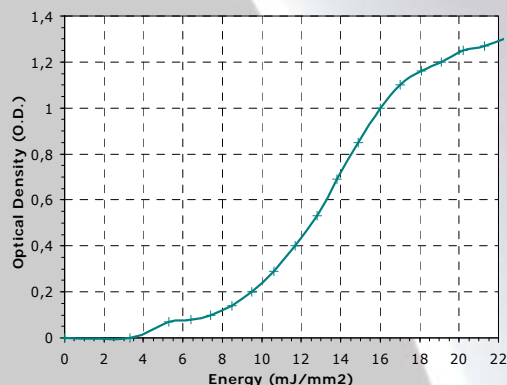

PROPIEDADES DE ESTABILIDAD - STABILITY PROPERTIES - PROPRIÉTÉS DE STABILITÉ

Propiedad <i>Property</i> <i>Propriété</i>	Condiciones <i>Conditions</i> <i>Conditions</i>	Estabilidad del papel <i>Paper Stability</i> <i>Stabilité du papier</i>	Estabilidad de la imagen <i>Image Stability</i> <i>Stabilité de l'image</i>
Resistencia a la calor <i>Heat resistance</i> <i>Résistance à la chaleur</i>	60°C, 30% HR, 24h	≤ 0,20 D.O.	≥ 70%
Resistencia a la humedad <i>Humidity resistance</i> <i>Résistance à l'humidité</i>	40°C, 90% HR, 24h	≤ 0,15 D.O.	≥ 95%
Resistencia a la luz <i>Light resistance</i> <i>Résistance à la lumière</i>	5.000 Lux, 100h	≤ 0,12 D.O.	≥ 90%

SENSIBILIDAD DE LA IMAGEN - IMAGE SENSITIVITY - SENSIBILITÉ DE L'IMAGE

Sensibilidad Dinámica

Dynamic Sensitivity - Sensibilité Dynamique

Sensibilidad Estática

Static Sensitivity - Sensibilité Statique

▪ Todos los valores están sujetos a cambios sin previo aviso. *Values are subject to change without notice. Les valeurs peuvent être modifiées sans préavis.*