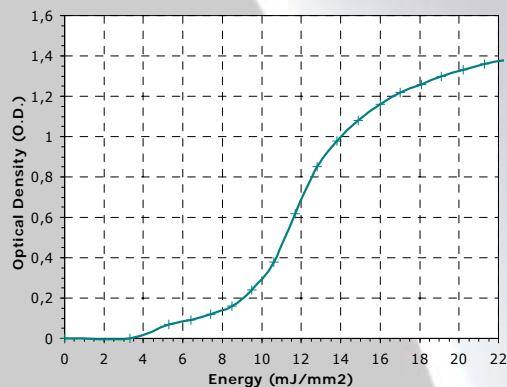

Papier thermique de 55 g/m² et de haute sensibilité

Applications

Reçus (POS) et enregistrements médicaux

Sensibilité

Très haute

Durabilité de l'image

5 années

PROPIEDADES FÍSICAS - PHYSICAL PROPERTIES - PROPRIÉTÉS PHYSIQUES

Propiedad <i>Property</i> <i>Propriété</i>	Valor <i>Value</i> <i>Valeur</i>	Tolerancia <i>Tolerance</i> <i>Tolérance</i>	Unidades <i>Units</i> <i>Unités</i>	Norma <i>Standard</i> <i>Norme</i>
Gramaje <i>Grammage</i> <i>Grammage</i>	55	± 4%	g/m²	ISO 536
Calibre <i>Caliper</i> <i>Épaisseur</i>	63	± 5	µm	ISO 534
Lisura Bekk (cara) <i>Bekk Smoothness (front)</i> <i>Lissé Bekk (recto)</i>	300	≥ 180	s	ISO 5627
Resistencia a la tracción DM <i>Tensile strength MD</i> <i>Résistance à la traction DM</i>	2,8	-1,0	kN/m	ISO 1924-2
Resistencia a la tracción DT <i>Tensile strength CD</i> <i>Résistance à la traction DT</i>	1,6	-0,5	kN/m	ISO 1924-2

PROPIEDADES DE ESTABILIDAD - STABILITY PROPERTIES - PROPRIÉTÉS DE STABILITÉ

Propiedad <i>Property</i> <i>Propriété</i>	Condiciones <i>Conditions</i> <i>Conditions</i>	Estabilidad del papel <i>Paper Stability</i> <i>Stabilité du papier</i>	Estabilidad de la imagen <i>Image Stability</i> <i>Stabilité de l'image</i>
Resistencia a la calor <i>Heat resistance</i> <i>Résistance à la chaleur</i>	60°C, 30% HR, 24h	≤ 0,20 D.O.	≥ 80%
Resistencia a la humedad <i>Humidity resistance</i> <i>Résistance à l'humidité</i>	40°C, 90% HR, 24h	≤ 0,15 D.O.	≥ 90%
Resistencia a la luz <i>Light resistance</i> <i>Résistance à la lumière</i>	5.000 Lux, 100h	≤ 0,12 D.O.	≥ 95%

SENSIBILIDAD DE LA IMAGEN - IMAGE SENSITIVITY - SENSIBILITÉ DE L'IMAGE

Sensibilidad Dinámica

Dynamic Sensitivity - Sensibilité Dynamique